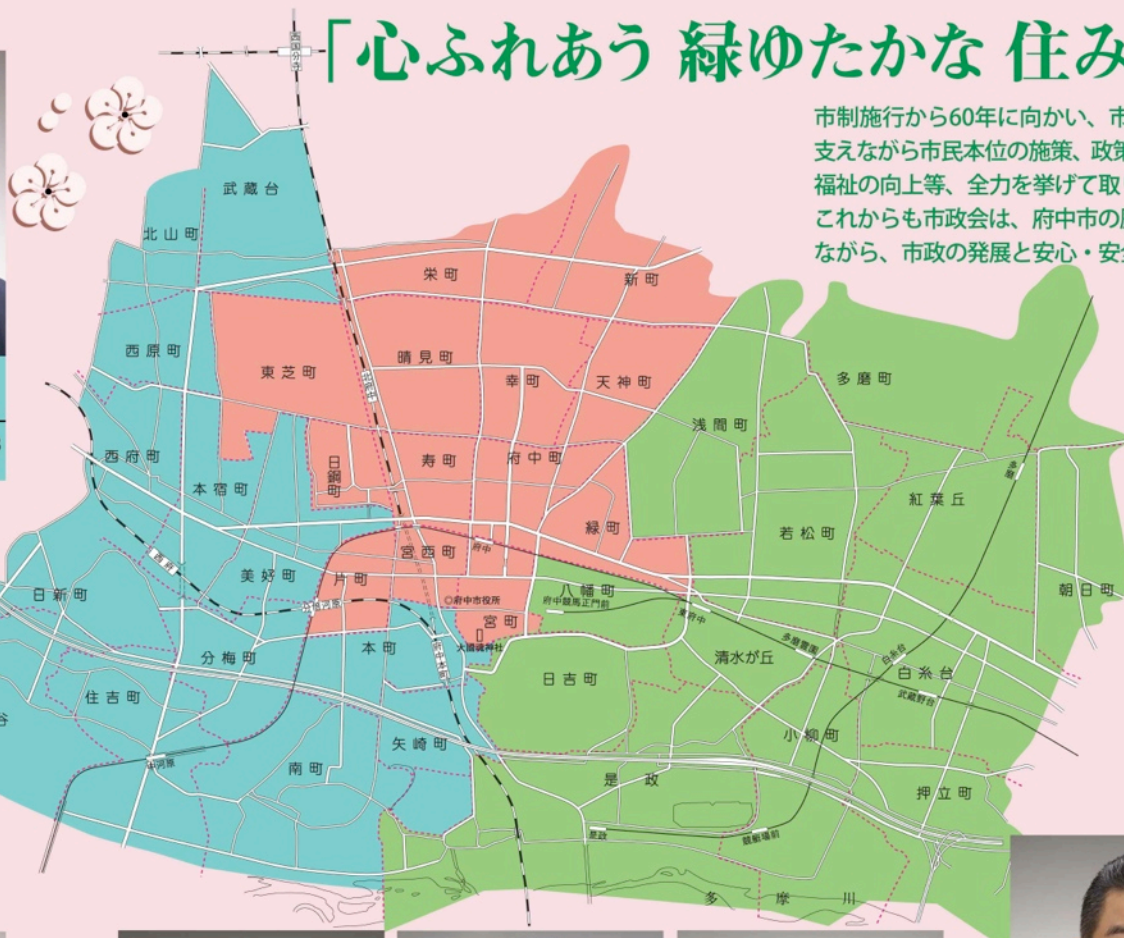

「心ふれあう 緑ゆたかな 住みよいまちづくり」

市制施行から60年に向かい、市政会は常に最大与党として、歴代市長を支えながら市民本位の施策、政策を基本にまちづくりや、教育、公共整備、福祉の向上等、全力を挙げて取り組んできました。これからも市政会は、府中市の歴史と文化、伝統を守り、時代の風を感じながら、市政の発展と安心・安全のまちづくりを推進してまいります。